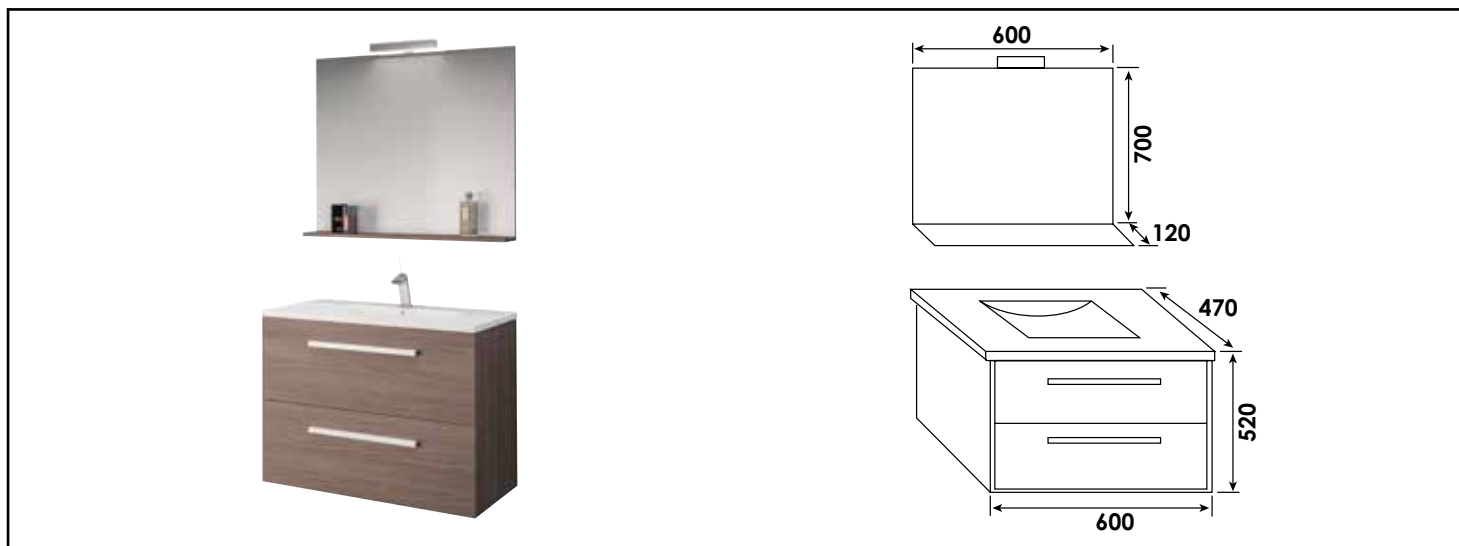

Référence : 401511210

MEUBLE DUBAÏ AVEC MIROIR TABLETTE SUSPENDUS - LARGEUR 60CM - COLORIS CÉRUSÉ

CARACTÉRISTIQUES

- Meuble à suspendre finition Cérusé, avec plan céramique blanche simple vasque intégrée avec trop plein
- Dimensions : Largeur : 60cm x Profondeur : 47cm x Hauteur : 52cm
- Corps de meuble avec vide sanitaire
- Structure du caisson (façade et corps) en panneaux de mélaminé revêtu Cérusé, épaisseur : 16mm
- 2 tiroirs à ouverture totale et fermeture amortie
- Poignées en aluminium chromé
- 1 miroir-tablette à suspendre avec applique LED classe 2 IP44, hauteur : 70cm
- 2 points de fixation murale
- Accessoires en options : pieds réglables en hauteur : de 29 à 31cm
- Livré pré-monté, sans robinetterie, sans visserie de fixation murale, sans vidage
- Fabrication européenne
- Norme PEFC
- Écotaxe en sus